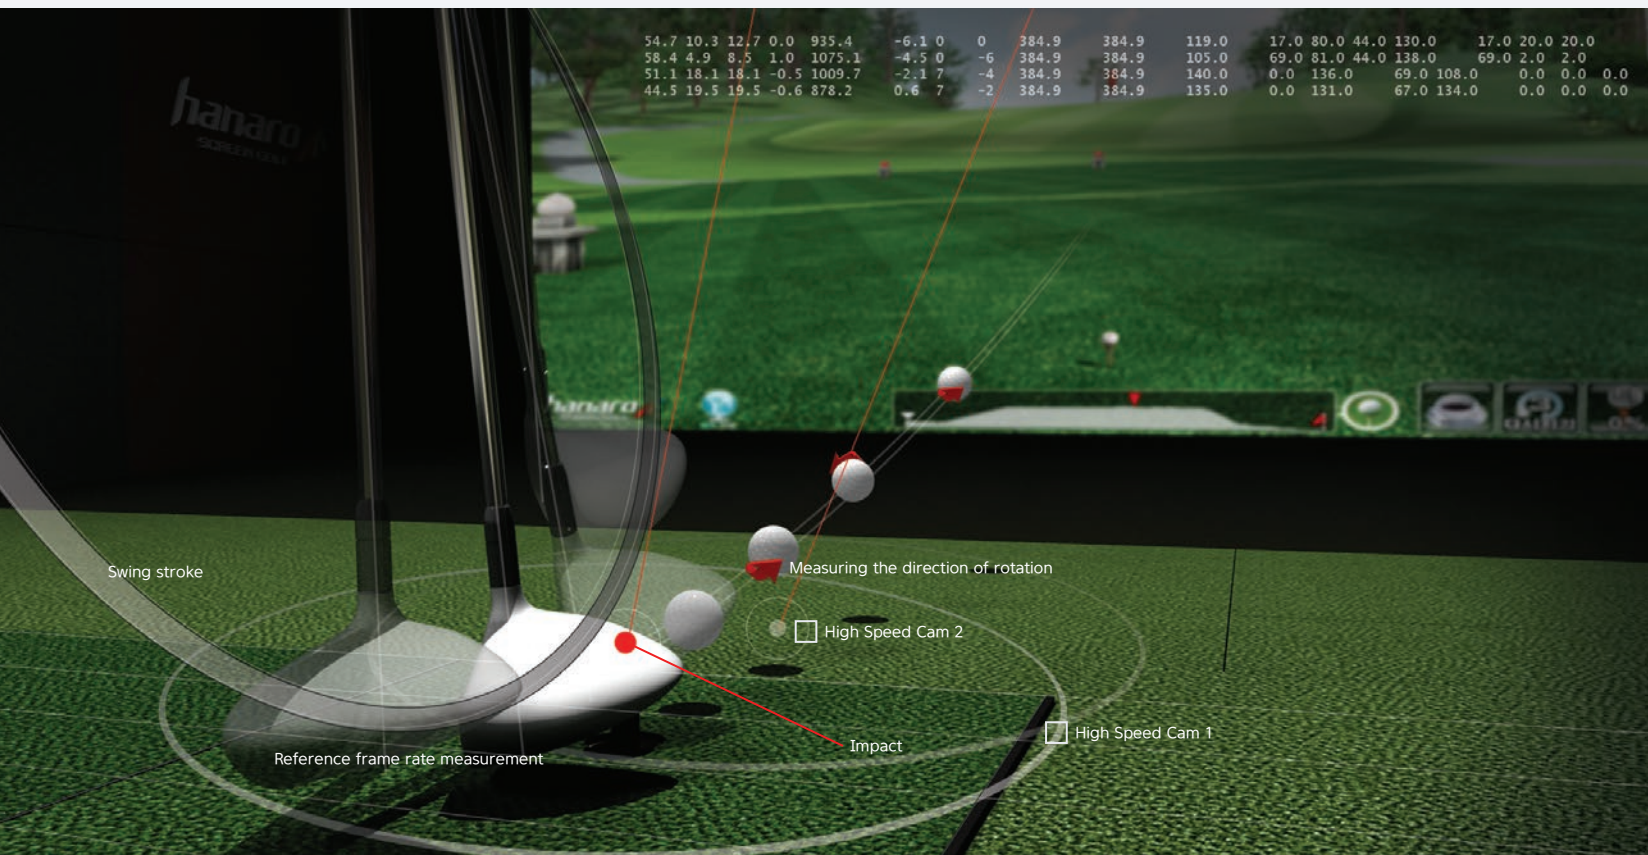

和大韩民国高尔夫产业与时俱进的企业- HANARO室内模拟高尔夫

HANARO室内模拟高尔夫，之所以作为“黑马”能够占有一席之地，是因为对高尔夫有着深深的了解。

我们认为，只有深入了解室内模拟高尔夫的特征，完好地整合尖端IT技术，才能得到顾客的青睞。

HANARO室内模拟高尔夫相信，以从业17年里积累的丰富经验和最高水平的软硬件技术为基础，一定会在室内模拟高尔夫市场得到蓬勃的发展。

相机传感器硬件

Innovation in golf simulator

① 安装简易，并且保持了上方软包装天花的平整美观。

② 选用高性能变焦镜片

③ 分析了超过数十万的大数据

HANARO屏幕高尔夫球高速相机传感器基于大数据是非常准确的。

在屏幕高尔夫在准确性并不是单纯只依靠传感器的。你会很满意，Hanaro屏幕高尔夫球的高度图像处理技术，由大数据的分析球数据

- ① 利用(株)HANARO室内模拟高尔夫的自主技术开发
- ② 由于该系统的开发基于长期经验，该系统是非常稳定。
- ③ 采用最新的零部件，几乎达到零故障，更好的性能。
- ④ 几乎达到零故障，需要售后服务时，方便更换及保
- ⑤ 大部分零部件是半永久性的，有关传感器的消耗材料较少，保修费用也不高。
- ⑥ 很简易安装施工，他社对比最低的A/S发生率

② 监测球杆超过81点的击球位置，和里、外两个方向的挥杆

③ 精确地分析球的运动轨迹

最先进的相机传感器 - 优秀的图像处理技术 - 由大数据的分析

- ① 两个高速相机识别相交广泛
- ② 以采用高价的高速通讯，打击后没有延迟现象就反应
- ③ 他社对比最低的A/S发生率
- ④ 球高速相机传感器基于大数据是非常准确的
- ⑤ 精密的球解读（直线球，右偏球(slice)，抽签(draw)，左曲球，右曲球(fade)）
- ⑥ 翔实的分析对于击球-数据