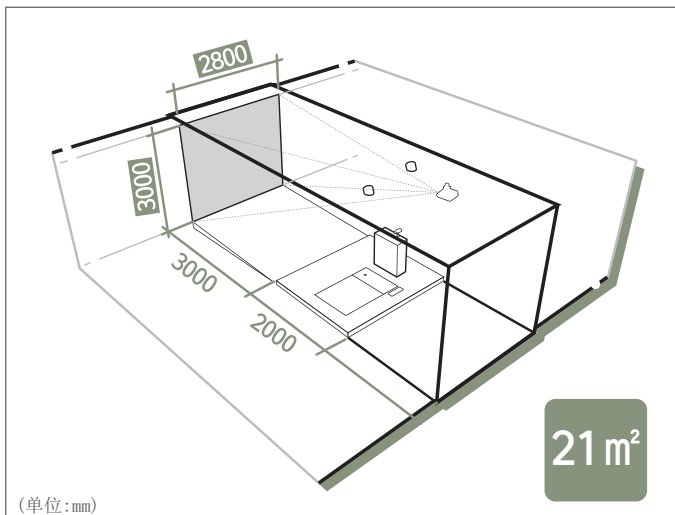

- ※ 采用四个方向练习用模板。
- ※ 图片上的玻璃隔板需另外购买。

Hanaro Screen Golf 『3S』

■ 系统配置

传感器系统, 控制台系统(3S专用), 自动放球机(选项), 8个方向移动模板(选项), 投影机 X 3EA, Motion Camera(选项), 网络管理员服务

■ 安装面积 (单位:mm)

- 最小: 6500 X 2850 X 7000(前后距离)
- 推荐: 8000 X 3000 X 8000(前后距离)

- ① 推荐确保约50m²(约15坪)的安装面积。
- ② 从击球员区到屏幕的安全距离为4m。
(所有产品必须遵守)
- ③ 推荐从地板到传感器光源的高度至少维持 2.85m 以上。(可采用超薄型移动模板, 所有产品必须遵守)

Hanaro Screen Golf 『WS』

■ 系统配置

传感器系统, 控制台系统(WS专用), 自动放球机(选项), 8个方向移动模板(选项), 投影机, Motion Camera(选项), 网络管理员服务

■ 安装面积 (单位:mm)

- 最小: 3600 X 2850 X 7000(前后距离)
- 推荐: 4500 X 3000 X 8000(前后距离)

- ① 推荐确保约33m²(约10坪)的安装面积。
- ② 普通大小(4:3)也可安装

Hanaro Screen Golf 『HDR』

■ 系统构成

传感器系统, 控制台系统(HDR专用), 自动放球机(选项), 8个方向移动模板(选项), 投影机, Motion Camera(选项), 网络管理员服务