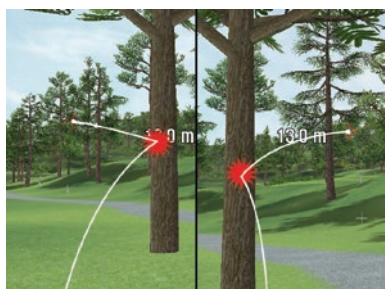

△ 环境设置-其他选项菜单

功能
Innovation in golf simulator

△ 提供按球杆练习、显示详细击球信息、显示轨迹图标、显示平均距离等功能的练习场

△ 仔细显示各种轨迹

△ 挥杆回放功能(可在网上传播)

△ 分数卡一览

△ 排行

△ 竞赛中变更环境设置

△ 竞赛中增加和删除球员

△ 按目标地点自动变更时点

△ 分别显示飞行距离和滚动距离

△ 及时映射效果

△ 显示18个洞

△ 树木群集仿真

△ 显示俱乐部及固有地形

△ 对击球判定的动画效果

△ 云飘过的影子

△ 细致表现松叶和太阳

球的轨迹

Innovation in golf simulator

△ 左侧的球进入球道，右侧的球撞到树木后OB!

△ 球撞到树木后的弹起

◇ 适应实际球赛的轨迹

▽ 电脑上的球的模拟轨迹

△ 考虑空气抵抗的马格努斯效应

△ 以基本轨迹为中心，能表现所有球质。

球的滚动极具真实感，更富乐趣。

适用右飞球、从左向右击去、斜击球、低曲球、左直线、左曲球、右曲线球下旋球等，表现出球的不同方向。而且，使这些要素维持均衡，避免夸张或省略，提高竞赛的乐趣和吸引力。此外，适当安排竞赛时间，使初级者也能轻松享受游戏的乐趣。

△ 即使击球力量一样，飞行距离可根据风向和风力而有所不同。

△ 男子单差点球手(平均85~90杆)