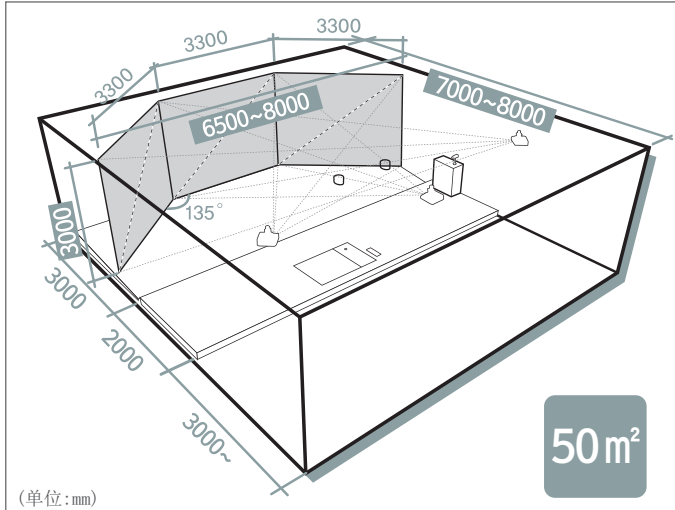

- ※ 采用四个方向练习用模板。
- ※ 图片上的玻璃隔板需另外购买。

Hanaro Screen Golf 『3S』

■ 系统配置

传感器系统, 控制台系统(3S专用), 自动放球机(选项), 8个方向移动模板(选项), 投影机 X 3EA, Motion Camera(选项), 网络管理员服务

■ 安装面积 (单位:mm)

- 最小: 6500 X 2850 X 7000(前后距离)
- 推荐: 8000 X 3000 X 8000(前后距离)