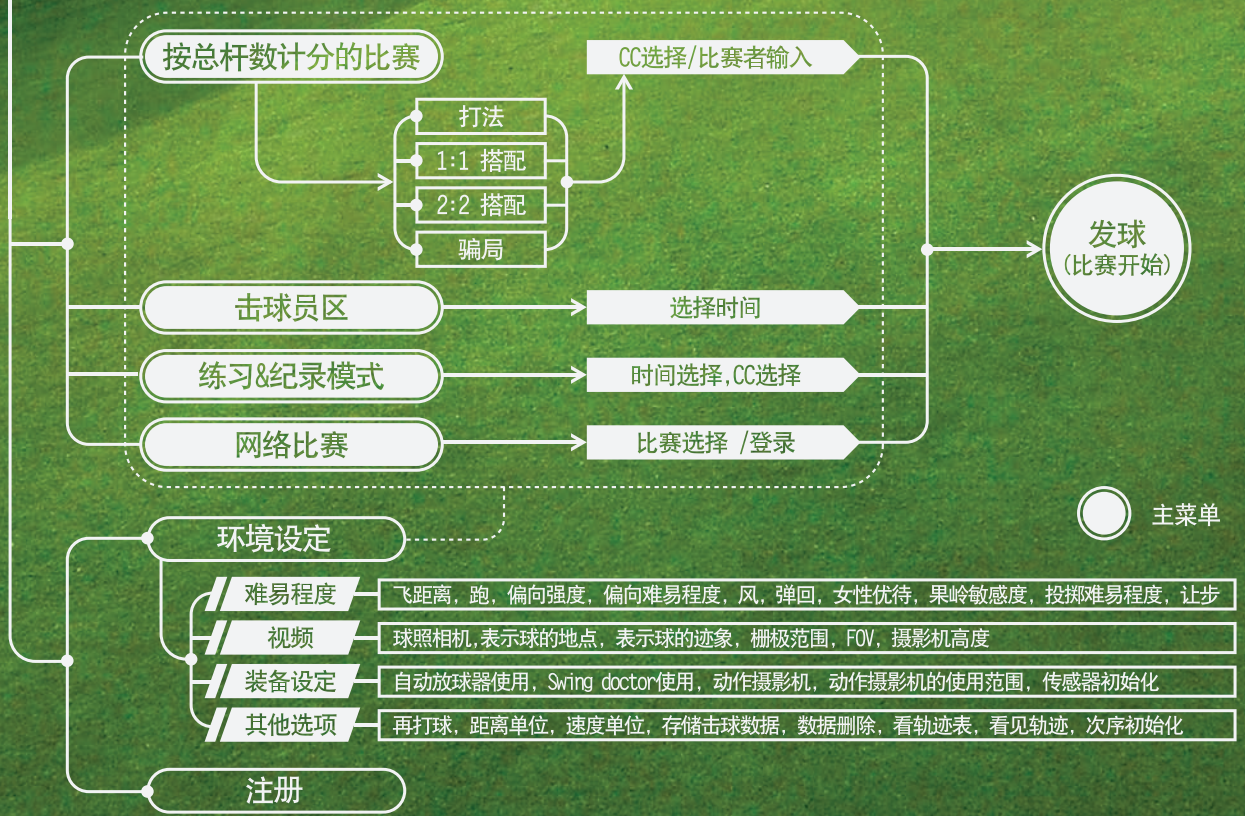

内置HANARO室内模拟高尔夫自动放球机的挥杆博士II(Swing Dr. II)，已成为所有高尔夫练习场和室内模拟高尔夫的首选。

实现一切所需功能以打造最完美的室内模拟高尔夫。

经过长期研发，室内模拟高尔夫的所有功能都得到了实现。尽快反应顾客意见且实现升级是HANARO室内模拟高尔夫独具的竞争力。

更正确，更仿真，更有趣

HANARO室内模拟高尔夫把最大的重点放在顾客的成功之上。得益于客户公司和会员的支持，使我们至今依然能奋勇前进。为了坚持发展，我们不会安于现状，不断努力提升产品价值。

图像

Innovation in golf simulator

18个洞的全景尽收眼底，尽享挥杆乐趣。

HANARO室内模拟高尔夫，行业首次且唯一把18个洞包含在一个球场内。这能够进一步增强仿真性。三个环绕式屏幕，会给您带来新鲜的乐趣。

Hanaro模拟高尔夫

△ 主菜单

△ CC选择(滚动方式、按钮方式)

△ 输入球员