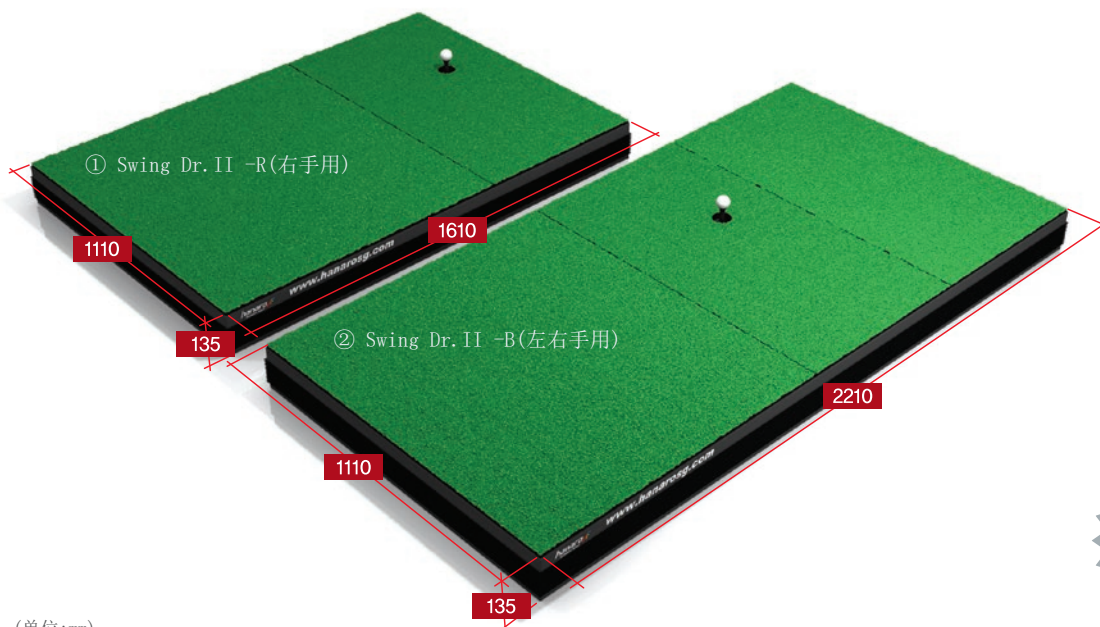

(单位:mm)

挥杆博士II(Swing Dr. II)实际产品高度