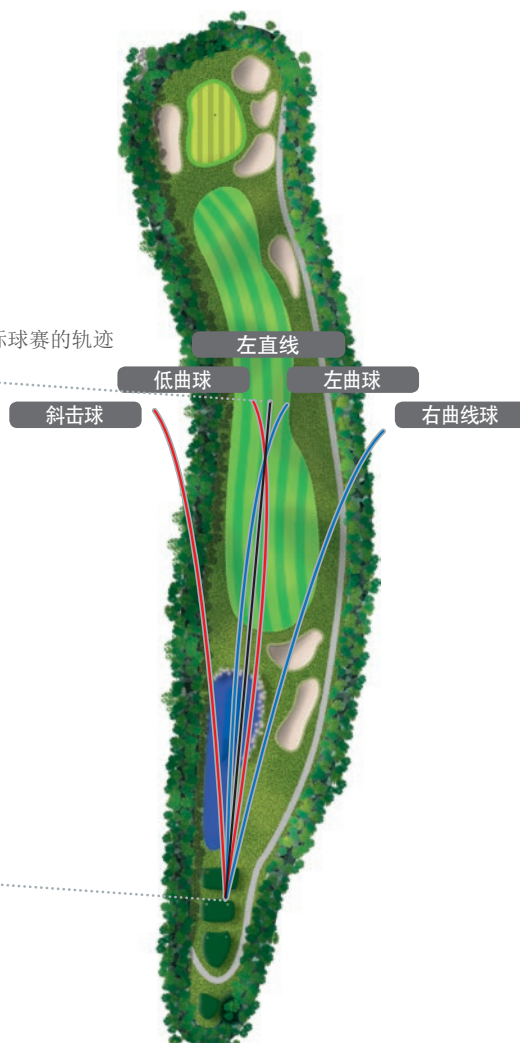

△ 竞赛中增加和删除球员

△ 按目标地点自动变更时点

△ 分别显示飞行距离和滚动距离

△ 及时映射效果

△ 显示18个洞

△ 树木群集仿真

△ 显示俱乐部及固有地形

△ 对击球判定的动画效果

△ 云飘过的影子

△ 细致表现松叶和太阳

球的轨迹

Innovation in golf simulator

△ 左侧的球进入球道，右侧的球撞到树木后OB!

△ 球撞到树木后的弹起

◇ 适应实际球赛的轨迹

▽ 电脑上的球的模拟轨迹

△ 考虑空气抵抗的马格努斯效应

△ 以基本轨迹为中心，能表现所有球质。

球的滚动极具真实感，更富乐趣。

适用右飞球、从左向右击去、斜击球、低曲球、左直线、左曲球、右曲线球下旋球等，表现出球的不同方向。而且，使这些要素维持均衡，避免夸张或省略，提高竞赛的乐趣和吸引力。此外，适当安排竞赛时间，使初级者也能轻松享受游戏的乐趣。

△ 即使击球力量一样，飞行距离可根据风向和风力而有所不同。

△ 男子单差点球手(平均85~90杆)

△ 男教学专业(平均70~75杆)

正确的飞行距离会进一步提高实力。

了解地形，按风的变化测算距离和方向，正确度就在不觉中会得到提高。在HANARO室内模拟高尔夫练习后，不妨挑战一下单差点球手吧。

以真实球场为基础，细节精致的HANARO球场

大部分室内模拟高尔夫容易出现的各种错误包括球被悬挂在树枝上或球不停地滚动等。HANARO室内模拟高尔夫的球场是经过多次测验后精密开发出来的程序，可有效避免这些错误。我们不仅有各种各样极具个性的球场，还能及时升级为新球场，这一切的实现离不开长期积累下来的经验和技巧。