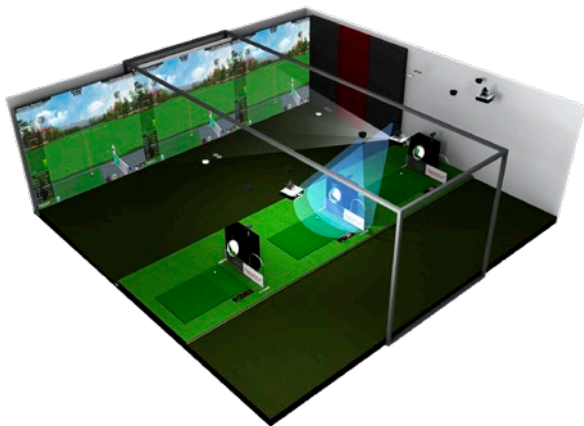

Innovation in golf simulator

Hanaro Screen Golf 『3S』

宽大的三个屏幕带给您身临其境的真实感受
多屏幕室内模拟高尔夫，仅靠多个屏幕依然远远不够。只有依靠全面支持高清的三维引擎和维持三屏销售第一位的技术实力方可实现。您不妨通过HANARO室内三屏模拟高尔夫，体验这无限的感动。

※ 这是采用世界第一个超薄型左右手击球模板的图片。

Hanaro Screen Golf 『WS』

16:9宽屏，带给您身临其境的感受

屏幕清晰度极高。

而且采用行业最高配置系统，程序处理速度极快，球赛便捷舒适。

概况

Innovation in golf simulator

Hanaro Screen Golf 『HDR』

作为尖端高尔夫练习场，最理想的选择

HANARO室内模拟高尔夫，不仅超越小小的模拟高尔夫的限制，通过教练课程得到认可，并且被设置在包括高阳市室内体育馆在内的大学和公共练习场等地，吸引了众多很多高尔夫爱好者前来。HANARO室内模拟高尔夫的教练课程很适合高品位高尔夫练习场，可为您带来极佳的练习效果。

- ※ 采用四个方向练习用模板。
- ※ 图片上的玻璃隔板需另外购买。

Hanaro Screen Golf 『3S』

■ 系统配置

传感器系统, 控制台系统(3S专用), 自动放球机(选项), 8个方向移动模板(选项), 投影机 X 3EA, Motion Camera(选项), 网络管理员服务

■ 安装面积 (单位:mm)

- 最小: 6500 X 2850 X 7000(前后距离)
- 推荐: 8000 X 3000 X 8000(前后距离)