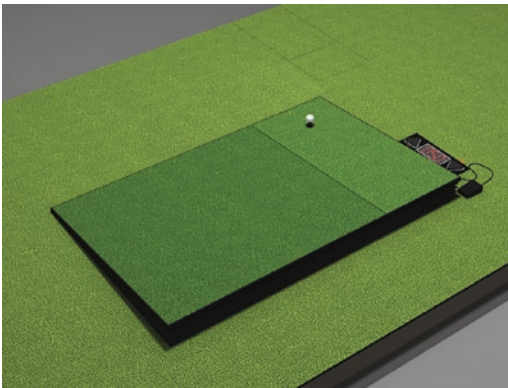

内置自动放球功能的电动模板(选项)

■ 详细配置

8个方向电动模板, 击球员区垫子(两组一套), 内置模板的自动放球机(供球机、收球机、开关机套、手动开关)

■ 产品尺寸 (单位:mm)

- 8个方向电动模板(普通): 1610 X 1110 X 135
- 8个方向电动模板(左右手): 2210 X 1110 X 135
- 自动放球机(开关机套): 400 X 150 X 150

※ 可选择4个方向一体化开关的练习场用模板。