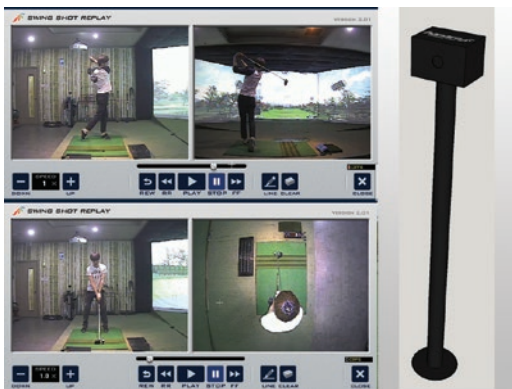

Parts

Innovation in golf simulator

Kiosk & Touch Monitor System

■ 详细配置
运动 重播 摄像机, 触摸显示器, 机套

■ 产品尺寸 (单位:mm)
○ 自助服务机 机套 : W600 X L340 X H950
○ 显示器尺寸 : 19 ~ 24 inch

※ 为提升系统性能上述详细配置可能发生改变。

2Channel Camera & Stand System

和大韩民国高尔夫产业与时俱进的企业- HANARO室内模拟高尔夫

HANARO室内模拟高尔夫，之所以作为“黑马”能够占有一席之地，是因为对高尔夫有着深深的了解。

我们认为，只有深入了解室内模拟高尔夫的特征，完好地整合尖端IT技术，才能得到顾客的青睞。

HANARO室内模拟高尔夫相信，以从业17年里积累的丰富经验和最高水平的软硬件技术为基础，一定会在室内模拟高尔夫市场得到蓬勃的发展。

相机传感器硬件

Innovation in golf simulator