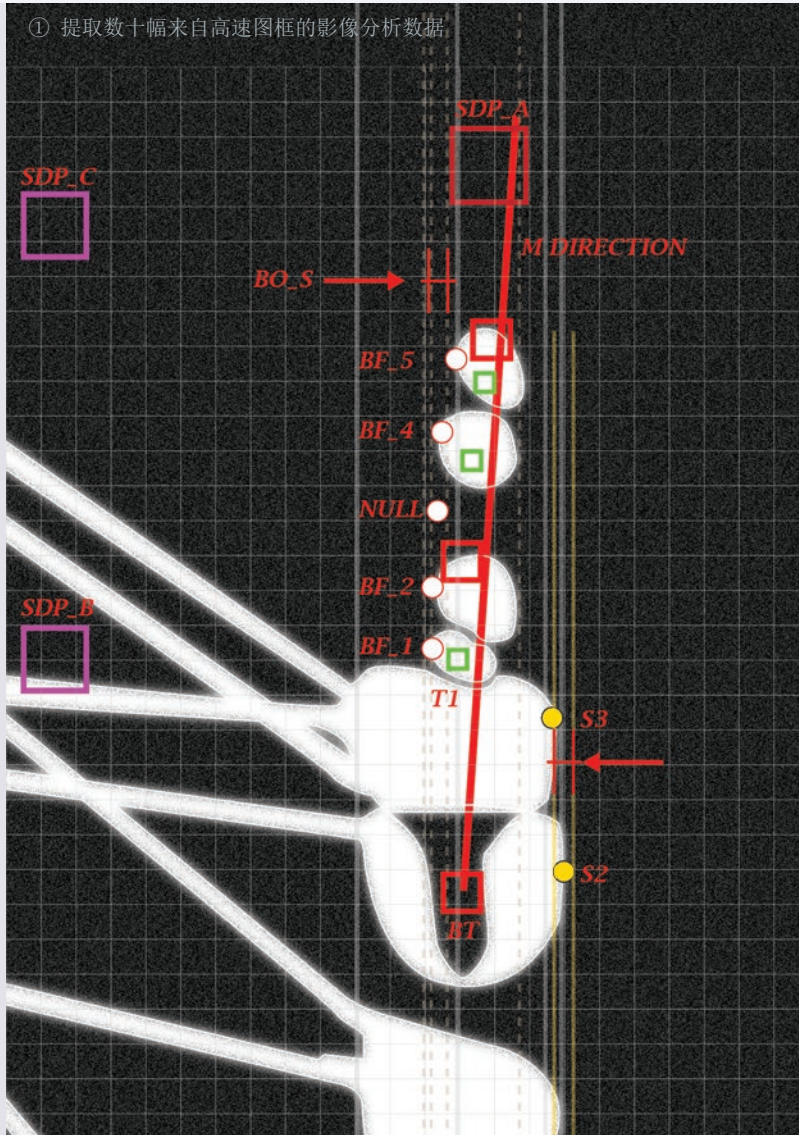

② 监测球杆超过81点的击球位置，和里、外两个方向的挥杆

③ 精确地分析球的运动轨迹

最先进的相机传感器 - 优秀的图像处理技术 - 由大数据的分析

- ① 两个高速相机识别相交广泛
- ② 以采用高价的高速通讯，打击后没有延迟现象就反应
- ③ 他社对比最低的A/S发生率
- ④ 球高速相机传感器基于大数据是非常准确的
- ⑤ 精密的球解读（直线球，右偏球(slice)，抽签(draw)，左曲球，右曲球(fade)）
- ⑥ 翔实的分析对于击球-数据