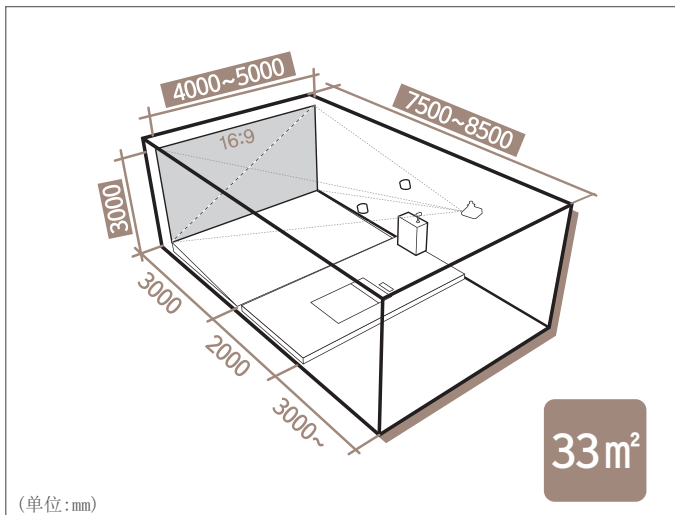

- ※ 采用四个方向练习用模板。
- ※ 图片上的玻璃隔板需另外购买。

Hanaro Screen Golf 『3S』

■ 系统配置

传感器系统, 控制台系统(3S专用), 自动放球机(选项), 8个方向移动模板(选项), 投影机 X 3EA, Motion Camera(选项), 网络管理员服务

■ 安装面积 (单位:mm)

- 最小: 6500 X 2850 X 7000(前后距离)
- 推荐: 8000 X 3000 X 8000(前后距离)

- ① 推荐确保约50m²(约15坪)的安装面积。
- ② 从击球员区到屏幕的安全距离为4m。
(所有产品必须遵守)
- ③ 推荐从地板到传感器光源的高度至少维持 2.85m 以上。(可采用超薄型移动模板, 所有产品必须遵守)

Hanaro Screen Golf 『WS』

■ 系统配置

传感器系统, 控制台系统(WS专用), 自动放球机(选项), 8个方向移动模板(选项), 投影机, Motion Camera(选项), 网络管理员服务