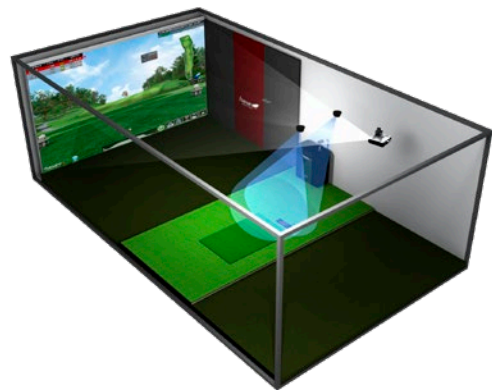

高尔夫用品

推杆、毛刷球钉、
高尔夫球位标等

室内模拟高尔夫

模拟高尔夫传感器
模拟高尔夫S/W
模拟高尔夫Course

超越模拟高尔夫球界限，创造新的价值。

HANARO室内模拟高尔夫不再以虚拟球赛取代真实体验。实际上，很多人在这里练习击球后减少了球场平均杆数。

HANARO室内模拟高尔夫，以所取得的成果为依托，必将全身心地投入到仿真实际球赛的发展中。

概况

Innovation in golf simulator

Hanaro Screen Golf 『3S』

宽大的三个屏幕带给您身临其境的真实感受
多屏幕室内模拟高尔夫，仅靠多个屏幕依然远远不够。只有依靠全面支持高清的三维引擎和维持三屏销售第一位的技术实力方可实现。您不妨通过HANARO室内三屏模拟高尔夫，体验这无限的感动。

※ 这是采用世界第一个超薄型左右手击球模板的图片。

Hanaro Screen Golf 『WS』

16:9宽屏，带给您身临其境的感受

屏幕清晰度极高。

而且采用行业最高配置系统，程序处理速度极快，球赛便捷舒适。

概况

Innovation in golf simulator

Hanaro Screen Golf 『HDR』

作为尖端高尔夫练习场，最理想的选择

HANARO室内模拟高尔夫，不仅超越小小的模拟高尔夫的限制，通过教练课程得到认可，并且被设置在包括高阳市室内体育馆在内的大学和公共练习场等地，吸引了众多很多高尔夫爱好者前来。HANARO室内模拟高尔夫的教练课程很适合高品位高尔夫练习场，可为您带来极佳的练习效果。

- ※ 采用四个方向练习用模板。
- ※ 图片上的玻璃隔板需另外购买。

Hanaro Screen Golf 『3S』

■ 系统配置

传感器系统, 控制台系统(3S专用), 自动放球机(选项), 8个方向移动模板(选项), 投影机 X 3EA, Motion Camera(选项), 网络管理员服务

■ 安装面积 (单位:mm)

- 最小: 6500 X 2850 X 7000(前后距离)
- 推荐: 8000 X 3000 X 8000(前后距离)