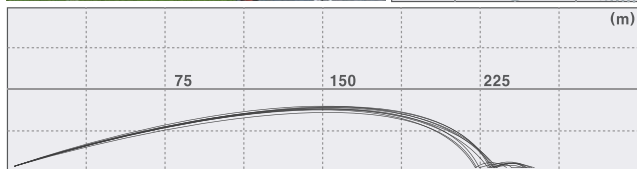

△ 竞赛中增加和删除球员

△ 按目标地点自动变更时点

△ 分别显示飞行距离和滚动距离

△ 及时映射效果

△ 显示18个洞

△ 树木群集仿真

△ 显示俱乐部及固有地形

△ 对击球判定的动画效果

△ 云飘过的影子

△ 细致表现松叶和太阳

球的轨迹

Innovation in golf simulator

△ 左侧的球进入球道，右侧的球撞到树木后OB!

△ 球撞到树木后的弹起

◇ 适应实际球赛的轨迹

▽ 电脑上的球的模拟轨迹

△ 考虑空气抵抗的马格努斯效应

△ 以基本轨迹为中心，能表现所有球质。

球的滚动极具真实感，更富乐趣。

适用右飞球、从左向右击去、斜击球、低曲球、左直线、左曲球、右曲线球下旋球等，表现出球的不同方向。而且，使这些要素维持均衡，避免夸张或省略，提高竞赛的乐趣和吸引力。此外，适当安排竞赛时间，使初级者也能轻松享受游戏的乐趣。

△ 即使击球力量一样，飞行距离可根据风向和风力而有所不同。

△ 男子单差点球手(平均85~90杆)