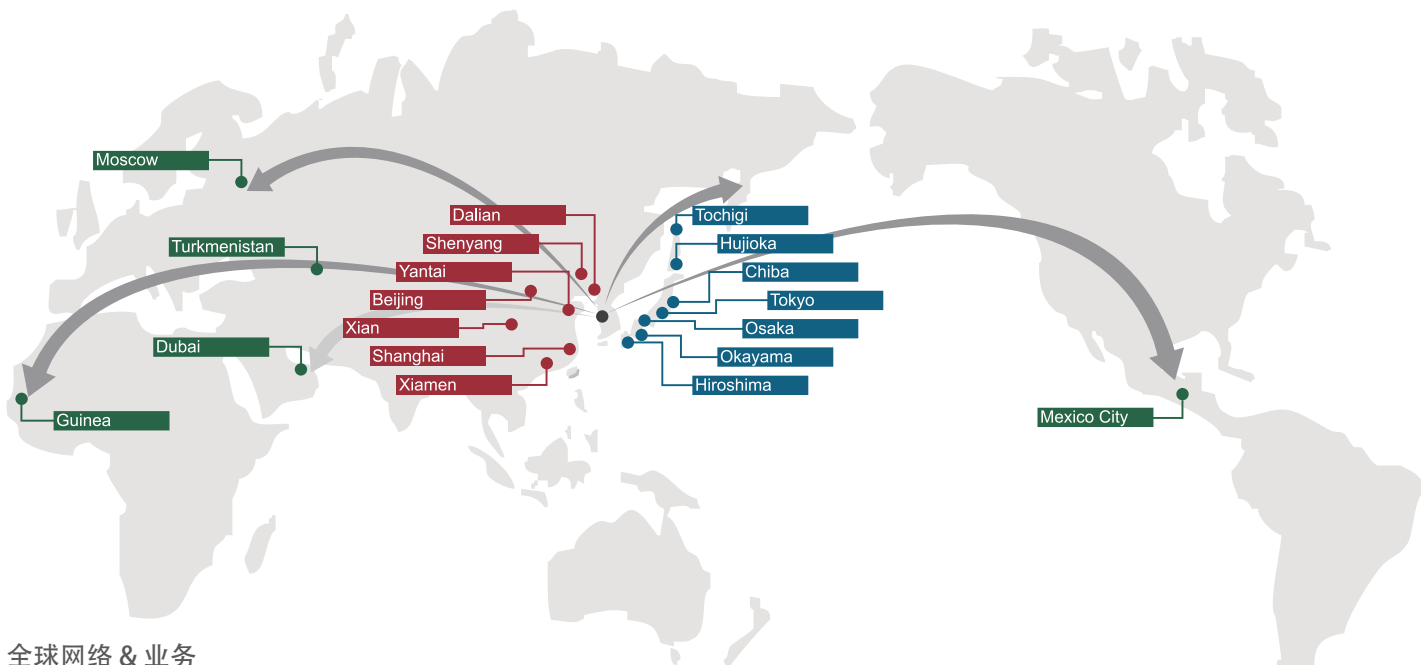

走出去的HANARO室内模拟高尔夫

全球网络 & 业务

2013年，在中国的省和六个分销商，这三个经销商，在日本3个地区的经销商，欧洲经销商（瑞士，奥地利，德国等）的三家供应商，澳大利亚和新西兰的分销商，哈萨克斯坦经销商，科威特经销商，美国西部的经销商，印尼经销商，新加坡交易商，波兰经销商，俄罗斯经销商等，销售网络已建成海外。

营业面积

高尔夫练习设备

移动模板
(室内用、练习场用、左右手击球用)
自动放球机