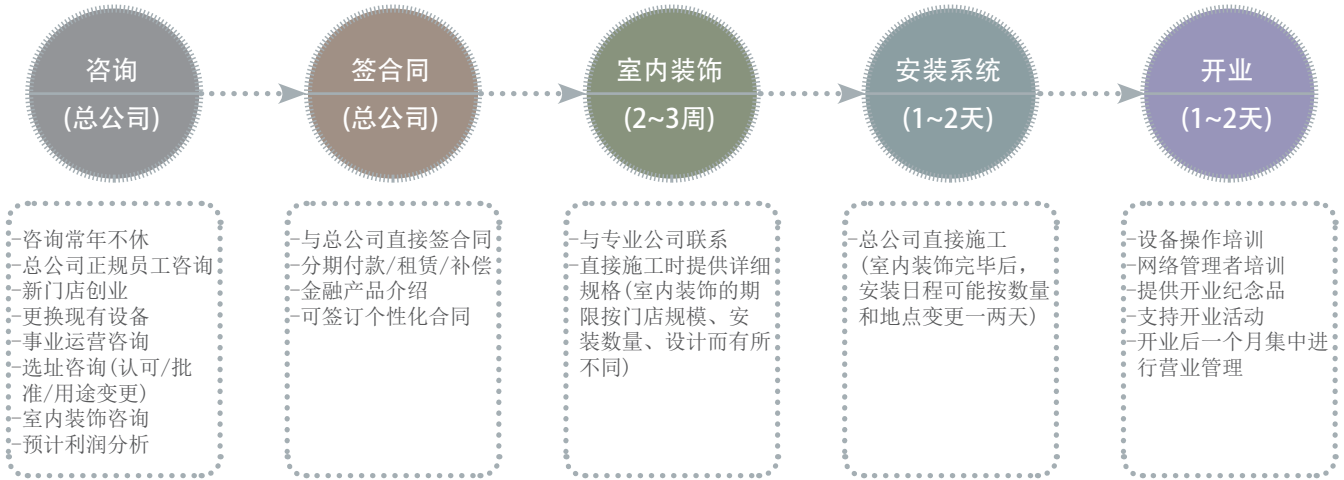

△ 挥杆-击球的重放

△ 可查询自己的排名

△ 介绍网上竞赛及各种活动

△ 查询竞赛记录

持续升级的网络内容

若注册成HANARO室内模拟高尔夫网络会员后参加竞赛, 自己的记录和挥杆视频经过筛选后, 会自动传送到会员专用网页, 同时还举办可获得各种奖品的竞赛、活动, 在这里还能了解各种有关高尔夫的信息等。

网络管理者

Innovation in golf simulator

△ 便捷的远程控制服务

△ 自动编排及球场升级

△ 网络管理者-可一览各房间情况

△ 对变更及公告的通知

△ 网络管理者-批准管理及使用目录等运营所需的功能都包括在内

△ 事件通知屏幕

门店管理-随时随地均能方便管理。

HANARO室内模拟高尔夫，取消复杂且不必要的功能，提供及时网络管理者系统，使任何人都能方便管理和了解。在此系统上可以另行指定下级管理者(临时工)，便捷地进行收费球场使用记录、批准、竞赛等。

更积极地开展营销活动。

报纸和网络广告、广播、高尔夫公司赞助及合作、支持各种活动、高尔夫展览会参展、随时举办高尔夫竞赛等积极开展各种营销。而且上门服务和个性化活动等也会有助于客户公司增加销售。

迈向成功的第一步， 请与HANARO室内模拟高尔夫携手共进。

随着高尔夫被选定为2016年奥运会正式项目，世界各国掀起了一股高尔夫热潮，高尔夫产业逐年以12%速度迅速增长。尤其是室内模拟高尔夫更能使人方便享受休闲体育的乐趣，这股热潮渗透到家庭主妇和上班族之中。