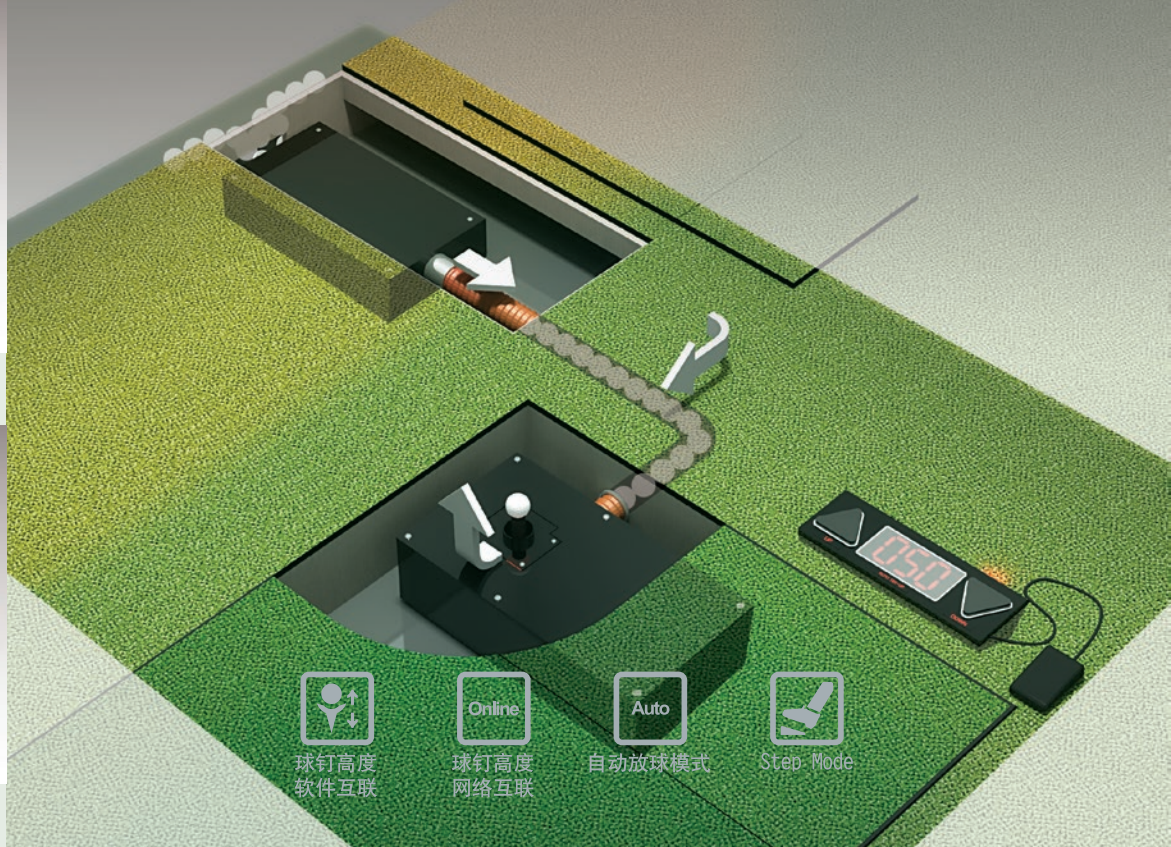

② 监测球杆超过81点的击球位置，和里、外两个方向的挥杆

③ 精确地分析球的运动轨迹

最先进的相机传感器 - 优秀的图像处理技术 - 由大数据的分析

- ① 两个高速相机识别相交广泛
- ② 以采用高价的高速通讯，打击后没有延迟现象就反应
- ③ 他社对比最低的A/S发生率
- ④ 球高速相机传感器基于大数据是非常准确的
- ⑤ 精密的球解读（直线球，右偏球(slice)，抽签(draw)，左曲球，右曲球(fade)）
- ⑥ 翔实的分析对于击球-数据

自动放球机

Innovation in golf simulator

① 精致，结实，迅速。

② 采用三维设计及精密激光加工方式，可靠性和耐久性非常优秀。

- ③ 为机器的高度（126mm），在世界上最低的。
※其他公司产品厚度为200mm左右
因此，可尽量降低安装地点高度的影响。（可在最低高度2.85m的地点安装）
- ④ 若您是HANARO室内模拟高尔夫网站会员，注册时自己所选的球钉高度就会自动选择，可方便使用。
- ⑤ 循环球数最少化，迅速且安静。
- ⑥ 即使碎球或异物进入机器内，也不会导致故障或发生堵塞现象。
- ⑦ 不管电压高低，任何地点都可使用，采用低电力设计，维修费用低廉。
- ⑧ 在练习场使用击球员区管理者(选项)，可方便管理。

请您来感受一下最优秀的自动放球机。

在室内模拟高尔夫的球场上，自动放球机也是不可或缺的。

HANARO室内模拟高尔夫的自动放球机是世界上最薄的，任何坡地都能放球，准确性也极高。这在设计上能全面支持HANARO室内模拟高尔夫，并且兼顾各零部件耐久性的提高和质量的高档化。

若自动放球机使您感到麻烦，那么推荐您使用HANARO室内模拟高尔夫的自动放球机。

(单位:mm)

△ 前方左侧坡地

△ 前方坡地

△ 前方右侧坡地

△ 右侧坡地

△ 后方右侧坡地

△ 后方坡地

△ 后方左侧坡地

△ 左侧坡地

挥杆博士II(Swing Dr. II)实际产品高度

得到大韩民国90%的室内模拟高尔夫企业的选择。

HANARO室内模拟高尔夫的挥杆博士II(Swing Dr. II)，不仅是室内模拟高尔夫及高尔夫练习场的坡地电动模板的代名词，也是世界首次实现供应的领跑者。所有产品当中，厚度最薄，故障和噪音几乎为零，屏幕上迅速且正确地表现地形曲线。首创世界先河的左右手模板已获得认可，并已被大多数韩国企业采用。