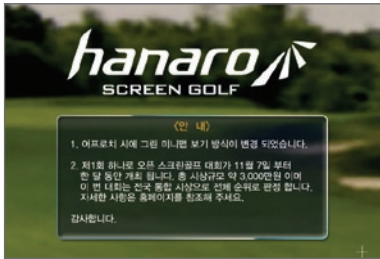

△ 挥杆-击球的重放

△ 可查询自己的排名

△ 介绍网上竞赛及各种活动

△ 查询竞赛记录

持续升级的网络内容

若注册成HANARO室内模拟高尔夫网络会员后参加竞赛, 自己的记录和挥杆视频经过筛选后, 会自动传送到会员专用网页, 同时还举办可获得各种奖品的竞赛、活动, 在这里还能了解各种有关高尔夫的信息等。

网络管理者

Innovation in golf simulator

△ 便捷的远程控制服务

△ 自动编排及球场升级

△ 网络管理者-可一览各房间情况

△ 对变更及公告的通知

△ 网络管理者-批准管理及使用目录等运营所需的功能都包括在内

△ 事件通知屏幕

门店管理-随时随地均能方便管理。

HANARO室内模拟高尔夫，取消复杂且不必要的功能，提供及时网络管理者系统，使任何人都能方便管理和了解。在此系统上可以另行指定下级管理者(临时工)，便捷地进行收费球场使用记录、批准、竞赛等。