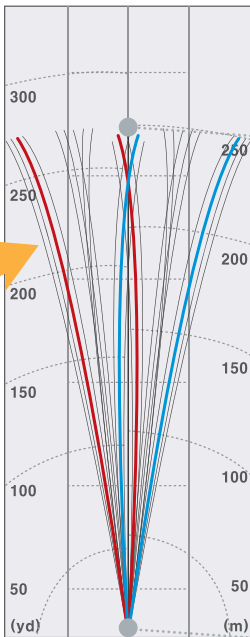

△ 竞赛中增加和删除球员

△ 按目标地点自动变更时点

△ 分别显示飞行距离和滚动距离

△ 及时映射效果

△ 显示18个洞

△ 树木群集仿真

△ 显示俱乐部及固有地形

△ 对击球判定的动画效果

△ 云飘过的影子

△ 细致表现松叶和太阳

球的轨迹

Innovation in golf simulator

△ 左侧的球进入球道，右侧的球撞到树木后OB!

△ 球撞到树木后的弹起

◇ 适应实际球赛的轨迹

▽ 电脑上的球的模拟轨迹

△ 考虑空气抵抗的马格努斯效应

△ 以基本轨迹为中心，能表现所有球质。

球的滚动极具真实感，更富乐趣。

适用右飞球、从左向右击去、斜击球、低曲球、左直线、左曲球、右曲线球下旋球等，表现出球的不同方向。而且，使这些要素维持均衡，避免夸张或省略，提高竞赛的乐趣和吸引力。此外，适当安排竞赛时间，使初级者也能轻松享受游戏的乐趣。

△ 即使击球力量一样，飞行距离可根据风向和风力而有所不同。

△ 男子单差点球手(平均85~90杆)