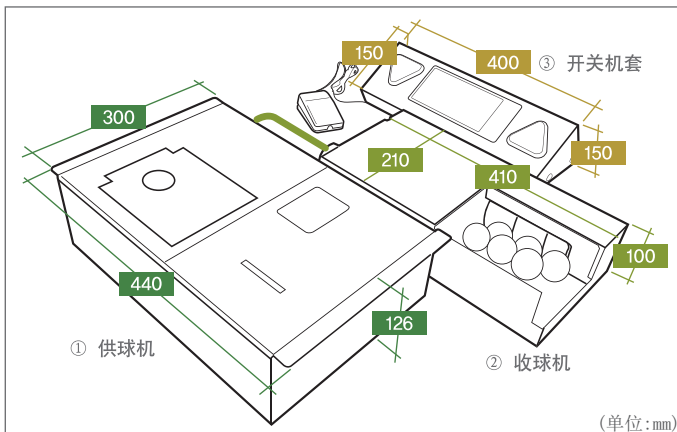

自动放球机

Innovation in golf simulator

① 精致，结实，迅速。

② 采用三维设计及精密激光加工方式，可靠性和耐久性非常优秀。

- ③ 为机器的高度（126mm），在世界上最低的。
※其他公司产品厚度为200mm左右
因此，可尽量降低安装地点高度的影响。（可在最低高度2.85m的地点安装）
- ④ 若您是HANARO室内模拟高尔夫网站会员，注册时自己所选的球钉高度就会自动选择，可方便使用。
- ⑤ 循环球数最少化，迅速且安静。
- ⑥ 即使碎球或异物进入机器内，也不会导致故障或发生堵塞现象。
- ⑦ 不管电压高低，任何地点都可使用，采用低电力设计，维修费用低廉。
- ⑧ 在练习场使用击球员区管理者(选项)，可方便管理。