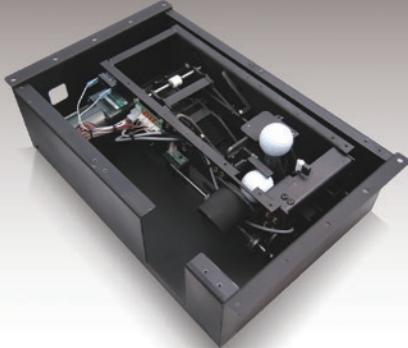

② 监测球杆超过81点的击球位置，和里、外两个方向的挥杆

③ 精确地分析球的运动轨迹

最先进的相机传感器 - 优秀的图像处理技术 - 由大数据的分析

- ① 两个高速相机识别相交广泛
- ② 以采用高价的高速通讯，打击后没有延迟现象就反应
- ③ 他社对比最低的A/S发生率
- ④ 球高速相机传感器基于大数据是非常准确的
- ⑤ 精密的球解读（直线球，右偏球(slice)，抽签(draw)，左曲球，右曲球(fade)）
- ⑥ 翔实的分析对于击球-数据

自动放球机

Innovation in golf simulator

① 精致，结实，迅速。

② 采用三维设计及精密激光加工方式，可靠性和耐久性非常优秀。

- ③ 为机器的高度（126mm），在世界上最低的。
※其他公司产品厚度为200mm左右
因此，可尽量降低安装地点高度的影响。（可在最低高度2.85m的地点安装）
- ④ 若您是HANARO室内模拟高尔夫网站会员，注册时自己所选的球钉高度就会自动选择，可方便使用。
- ⑤ 循环球数最少化，迅速且安静。
- ⑥ 即使碎球或异物进入机器内，也不会导致故障或发生堵塞现象。
- ⑦ 不管电压高低，任何地点都可使用，采用低电力设计，维修费用低廉。
- ⑧ 在练习场使用击球员区管理者(选项)，可方便管理。