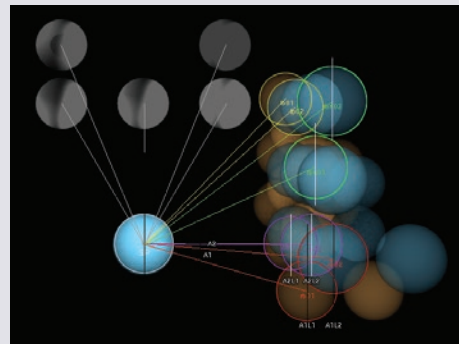

① 安装简易，并且保持了上方软包装天花的平整美观。

② 选用高性能变焦镜片

③ 分析了超过数十万的大数据

HANARO屏幕高尔夫球高速相机传感器基于大数据是非常准确的。

在屏幕高尔夫在准确性并不是单纯只依靠传感器的。你会很满意，Hanaro屏幕高尔夫球的高度图像处理技术，由大数据的分析球数据

- ① 利用(株)HANARO室内模拟高尔夫的自主技术开发
- ② 由于该系统的开发基于长期经验，该系统是非常稳定。
- ③ 采用最新的零部件，几乎达到零故障，更好的性能。
- ④ 几乎达到零故障，需要售后服务时，方便更换及保
- ⑤ 大部分零部件是半永久性的，有关传感器的消耗材料较少，保修费用也不高。
- ⑥ 很简易安装施工，他社对比最低的A/S发生率

② 监测球杆超过81点的击球位置，和里、外两个方向的挥杆

③ 精确地分析球的运动轨迹

最先进的相机传感器 - 优秀的图像处理技术 - 由大数据的分析

- ① 两个高速相机识别相交广泛
- ② 以采用高价的高速通讯，打击后没有延迟现象就反应
- ③ 他社对比最低的A/S发生率
- ④ 球高速相机传感器基于大数据是非常准确的
- ⑤ 精密的球解读（直线球，右偏球(slice)，抽签(draw)，左曲球，右曲球(fade)）
- ⑥ 翔实的分析对于击球-数据