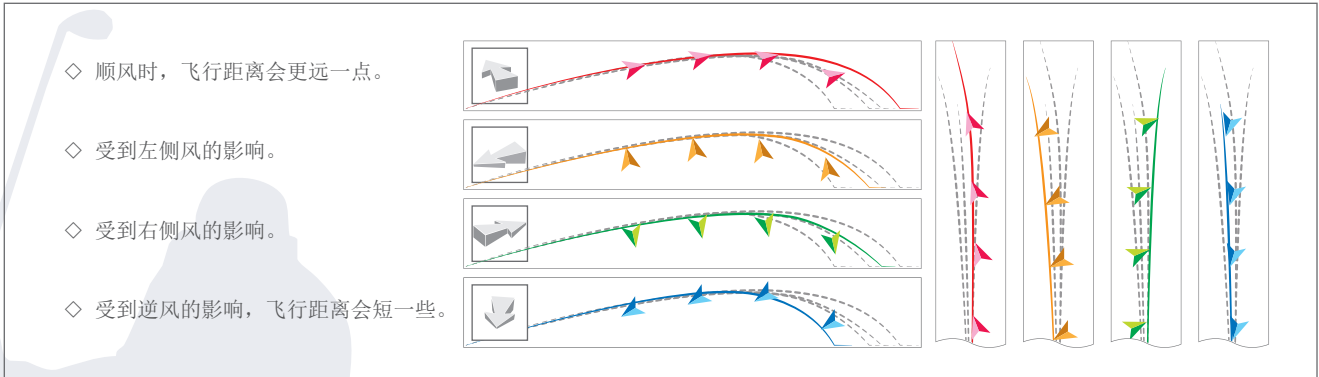

△ 即使击球力量一样，飞行距离可根据风向和风力而有所不同。