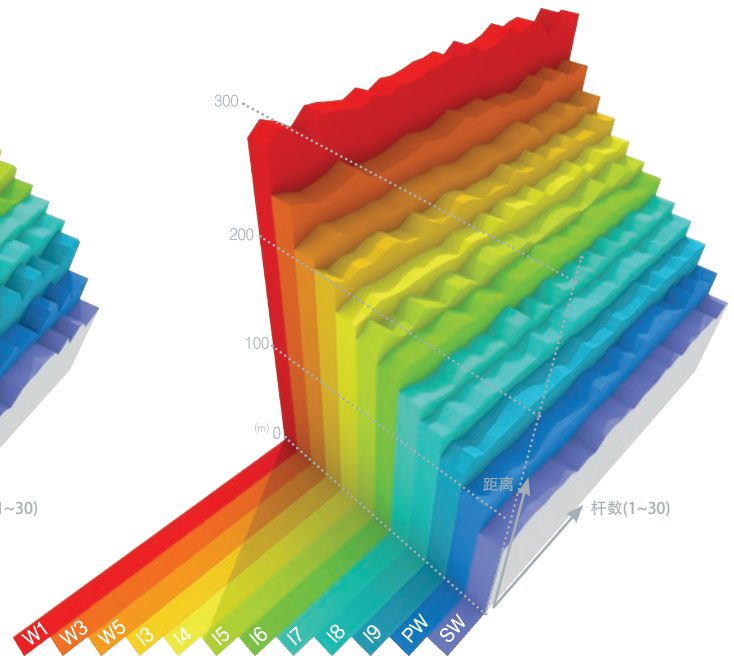

△ 云飘过的影子

△ 细致表现松叶和太阳

球的轨迹

Innovation in golf simulator

△ 左侧的球进入球道，右侧的球撞到树木后OB!

△ 球撞到树木后的弹起

◇ 适应实际球赛的轨迹

▽ 电脑上的球的模拟轨迹

△ 考虑空气抵抗的马格努斯效应

△ 以基本轨迹为中心，能表现所有球质。

球的滚动极具真实感，更富乐趣。

适用右飞球、从左向右击去、斜击球、低曲球、左直线、左曲球、右曲线球下旋球等，表现出球的不同方向。而且，使这些要素维持均衡，避免夸张或省略，提高竞赛的乐趣和吸引力。此外，适当安排竞赛时间，使初级者也能轻松享受游戏的乐趣。

△ 即使击球力量一样，飞行距离可根据风向和风力而有所不同。

△ 男子单差点球手(平均85~90杆)

△ 男教学专业(平均70~75杆)

正确的飞行距离会进一步提高实力。

了解地形，按风的变化测算距离和方向，正确度就在不觉中会得到提高。在HANARO室内模拟高尔夫练习后，不妨挑战一下单差点球手吧。

以真实球场为基础，细节精致的HANARO球场

大部分室内模拟高尔夫容易出现的各种错误包括球被悬挂在树枝上或球不停地滚动等。HANARO室内模拟高尔夫的球场是经过多次测验后精密开发出来的程序，可有效避免这些错误。我们不仅有各种各样极具个性的球场，还能及时升级为新球场，这一切的实现离不开长期积累下来的经验和技巧。