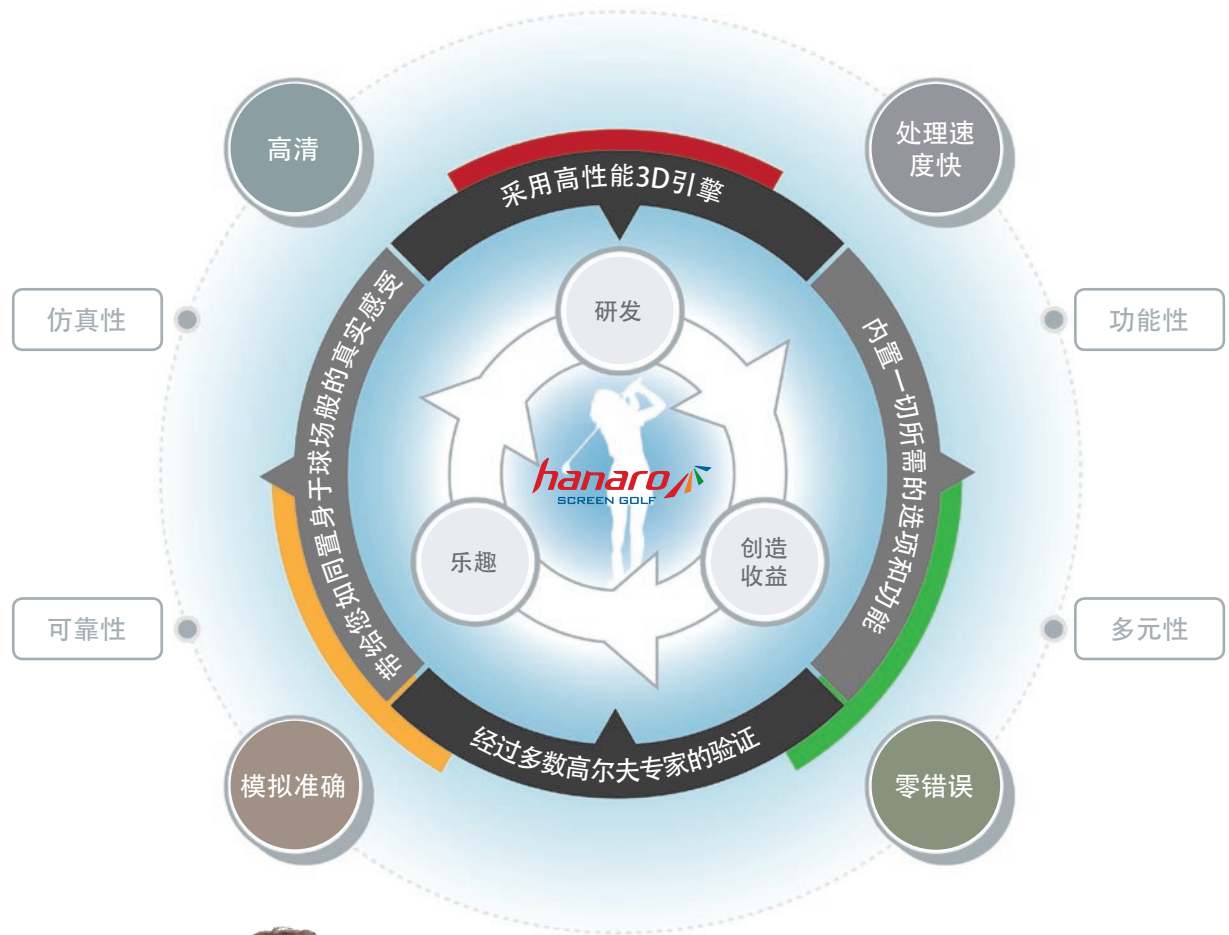

请您来感受一下最优秀的自动放球机。

在室内模拟高尔夫的球场上，自动放球机也是不可或缺的。

HANARO室内模拟高尔夫的自动放球机是世界上最薄的，任何坡地都能放球，准确性也极高。这在设计上能全面支持HANARO室内模拟高尔夫，并且兼顾各零部件耐久性的提高和质量的高档化。

若自动放球机使您感到麻烦，那么推荐您使用HANARO室内模拟高尔夫的自动放球机。

(单位:mm)

△ 前方左侧坡地

△ 前方坡地

△ 前方右侧坡地

△ 右侧坡地

△ 后方右侧坡地

△ 后方坡地

△ 后方左侧坡地

△ 左侧坡地

挥杆博士II(Swing Dr. II)实际产品高度

得到大韩民国90%的室内模拟高尔夫企业的选择。

HANARO室内模拟高尔夫的挥杆博士II(Swing Dr. II)，不仅是室内模拟高尔夫及高尔夫练习场的坡地电动模板的代名词，也是世界首次实现供应的领跑者。所有产品当中，厚度最薄，故障和噪音几乎为零，屏幕上迅速且正确地表现地形曲线。首创世界先河的左右手模板已获得认可，并已被大多数韩国企业采用。

内置HANARO室内模拟高尔夫自动放球机的挥杆博士II(Swing Dr. II)，已成为所有高尔夫练习场和室内模拟高尔夫的首选。

实现一切所需功能以打造最完美的室内模拟高尔夫。

经过长期研发，室内模拟高尔夫的所有功能都得到了实现。尽快反应顾客意见且实现升级是HANARO室内模拟高尔夫独具的竞争力。

更正确，更仿真，更有趣

HANARO室内模拟高尔夫把最大的重点放在顾客的成功之上。得益于客户公司和会员的支持，使我们至今依然能奋勇前进。为了坚持发展，我们不会安于现状，不断努力提升产品价值。

图像

Innovation in golf simulator

18个洞的全景尽收眼底，尽享挥杆乐趣。

HANARO室内模拟高尔夫，行业首次且唯一把18个洞包含在一个球场内。这能够进一步增强仿真性。三个环绕式屏幕，会给您带来新鲜的乐趣。

Hanaro模拟高尔夫

△ 主菜单

△ CC选择(滚动方式、按钮方式)

△ 输入球员