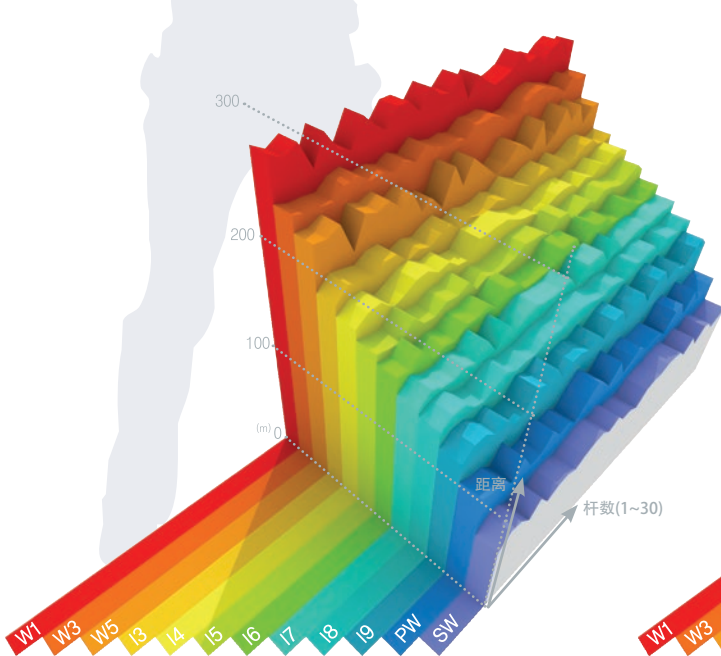

△ 云飘过的影子

△ 细致表现松叶和太阳

球的轨迹

Innovation in golf simulator

△ 左侧的球进入球道，右侧的球撞到树木后OB!

△ 球撞到树木后的弹起

◇ 适应实际球赛的轨迹

▽ 电脑上的球的模拟轨迹

△ 考虑空气抵抗的马格努斯效应

△ 以基本轨迹为中心，能表现所有球质。

球的滚动极具真实感，更富乐趣。

适用右飞球、从左向右击去、斜击球、低曲球、左直线、左曲球、右曲线球下旋球等，表现出球的不同方向。而且，使这些要素维持均衡，避免夸张或省略，提高竞赛的乐趣和吸引力。此外，适当安排竞赛时间，使初级者也能轻松享受游戏的乐趣。

△ 即使击球力量一样，飞行距离可根据风向和风力而有所不同。

△ 男子单差点球手(平均85~90杆)

△ 男教学专业(平均70~75杆)

正确的飞行距离会进一步提高实力。

了解地形，按风的变化测算距离和方向，正确度就在不觉中会得到提高。在HANARO室内模拟高尔夫练习后，不妨挑战一下单差点球手吧。

以真实球场为基础，细节精致的HANARO球场

大部分室内模拟高尔夫容易出现的各种错误包括球被悬挂在树枝上或球不停地滚动等。HANARO室内模拟高尔夫的球场是经过多次测验后精密开发出来的程序，可有效避免这些错误。我们不仅有各种各样极具个性的球场，还能及时升级为新球场，这一切的实现离不开长期积累下来的经验和技巧。