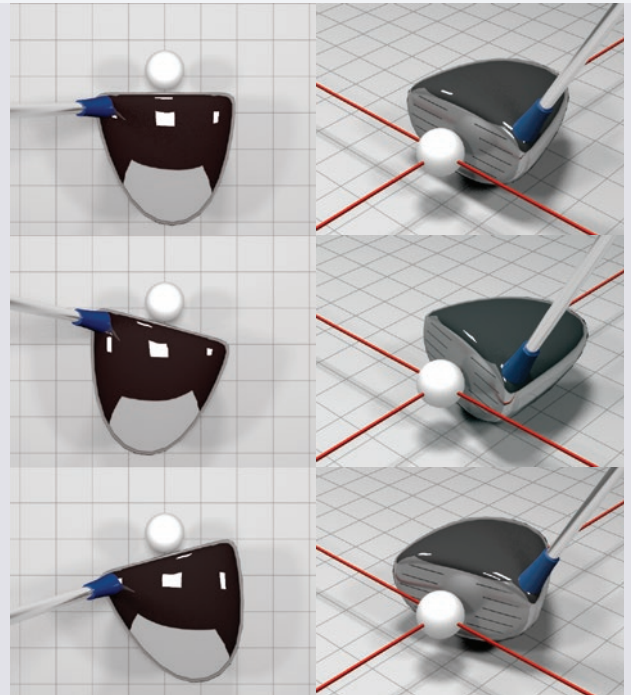

① 安装简易，并且保持了上方软包装天花的平整美观。

② 选用高性能变焦镜片

③ 分析了超过数十万的大数据

HANARO屏幕高尔夫球高速相机传感器基于大数据是非常准确的。

在屏幕高尔夫在准确性并不是单纯只依靠传感器的。你会很满意，Hanaro屏幕高尔夫球的高度图像处理技术，由大数据的分析球数据

- ① 利用(株)HANARO室内模拟高尔夫的自主技术开发
- ② 由于该系统的开发基于长期经验，该系统是非常稳定。
- ③ 采用最新的零部件，几乎达到零故障，更好的性能。
- ④ 几乎达到零故障，需要售后服务时，方便更换及保
- ⑤ 大部分零部件是半永久性的，有关传感器的消耗材料较少，保修费用也不高。
- ⑥ 很简易安装施工，他社对比最低的A/S发生率

② 监测球杆超过81点的击球位置，和里、外两个方向的挥杆

③ 精确地分析球的运动轨迹

最先进的相机传感器 - 优秀的图像处理技术 - 由大数据的分析

- ① 两个高速相机识别相交广泛
- ② 以采用高价的高速通讯，打击后没有延迟现象就反应
- ③ 他社对比最低的A/S发生率
- ④ 球高速相机传感器基于大数据是非常准确的
- ⑤ 精密的球解读（直线球，右偏球(slice)，抽签(draw)，左曲球，右曲球(fade)）
- ⑥ 翔实的分析对于击球-数据

自动放球机

Innovation in golf simulator

① 精致，结实，迅速。

② 采用三维设计及精密激光加工方式，可靠性和耐久性非常优秀。

- ③ 为机器的高度（126mm），在世界上最低的。
※其他公司产品厚度为200mm左右
因此，可尽量降低安装地点高度的影响。（可在最低高度2.85m的地点安装）
- ④ 若您是HANARO室内模拟高尔夫网站会员，注册时自己所选的球钉高度就会自动选择，可方便使用。
- ⑤ 循环球数最少化，迅速且安静。
- ⑥ 即使碎球或异物进入机器内，也不会导致故障或发生堵塞现象。
- ⑦ 不管电压高低，任何地点都可使用，采用低电力设计，维修费用低廉。
- ⑧ 在练习场使用击球员区管理者(选项)，可方便管理。