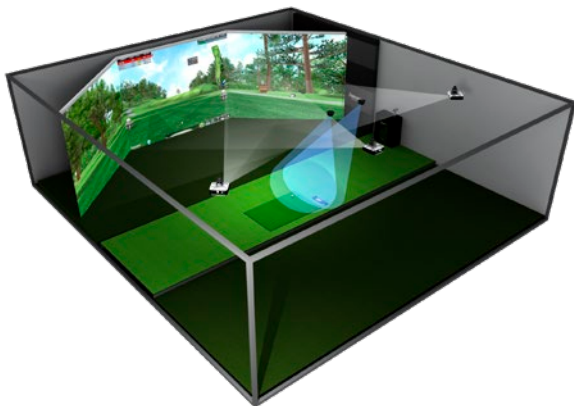

高尔夫用品

推杆、毛刷球钉、
高尔夫球位标等

室内模拟高尔夫

模拟高尔夫传感器
模拟高尔夫S/W
模拟高尔夫Course

超越模拟高尔夫球界限，创造新的价值。

HANARO室内模拟高尔夫不再以虚拟球赛取代真实体验。实际上，很多人在这里练习击球后减少了球场平均杆数。

HANARO室内模拟高尔夫，以所取得的成果为依托，必将全身心地投入到仿真实际球赛的发展中。

概况

Innovation in golf simulator

Hanaro Screen Golf 『3S』

宽大的三个屏幕带给您身临其境的真实感受
多屏幕室内模拟高尔夫，仅靠多个屏幕依然远远不够。只有依靠全面支持高清的三维引擎和维持三屏销售第一位的技术实力方可实现。您不妨通过HANARO室内三屏模拟高尔夫，体验这无限的感动。

※ 这是采用世界第一个超薄型左右手击球模板的图片。

Hanaro Screen Golf 『WS』

16:9宽屏，带给您身临其境的感受

屏幕清晰度极高。

而且采用行业最高配置系统，程序处理速度极快，球赛便捷舒适。

概况

Innovation in golf simulator

Hanaro Screen Golf 『HDR』

作为尖端高尔夫练习场，最理想的选择

HANARO室内模拟高尔夫，不仅超越小小的模拟高尔夫的限制，通过教练课程得到认可，并且被设置在包括高阳市室内体育馆在内的大学和公共练习场等地，吸引了众多很多高尔夫爱好者前来。HANARO室内模拟高尔夫的教练课程很适合高品位高尔夫练习场，可为您带来极佳的练习效果。